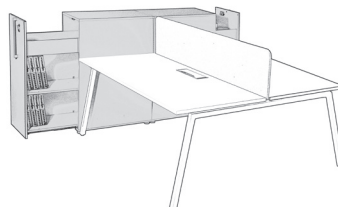

BUREAUX
& TABLES

GAMME
ACTEA

Bureau individuel droit

- L120 x P80 cm
- L140 x P80 cm
- L160 x P80 cm
- L180 x P80 cm
- L200 x P80 cm

Caractéristiques techniques

Le plateau :

- Plateau en panneaux de particules mélaminées
- Chant droit antichocs de 2 mm
- Épaisseur de 25 mm
- Revêtement anti-rayures, anti-traces
- Densité : MFC 680kg/m³
- Passe câble rectangulaire métallique : L29 x 9,5 cm
- Plateau issu de gestion responsable des forêts
- Option : voile de fond

Le piètement :

- Structure en acier
- 2 poutres transversales L4 x L4 cm
- Tube de section carré L4 x L4 cm
- Hauteur du pied : H70,5 cm
- Vérin mise à niveau de course 2 cm
- Peinture époxy
- Assemblage du plateau à la structure par inserts métalliques

- L120 x P164 cm
- L140 x P164 cm
- L160 x P164 cm
- L180 x P164 cm

Pôle de 4 bureaux*

- L240 x P164 cm
- L280 x P164 cm
- L320 x P164 cm
- L360 x P164 cm

Pôle de 6 bureaux*

- L360 x P164 cm
- L420 x P164 cm
- L480 x P164 cm
- L540 x P164 cm

Extensions :

Retour accroché
L80 x P60 cm

Meuble tour
H109 x L40 x P80 cm

Armoire bout de bureau
portes battantes
H74 x L164 x P40 cm

* Cloison en option

Siège social et showroom : 408 rue Albert Bailly - 59290 Wasquehal - Tél. : 03 20 27 96 00 - Fax : 03 20 27 96 01 - www.gosto.com