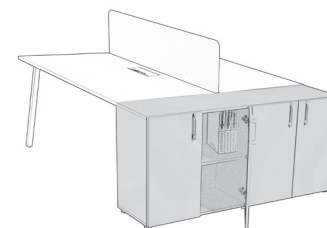

BUREAUX
& TABLES

GAMME
ACTEA

Bureau individuel droit

- L120 x P80 cm
- L140 x P80 cm
- L160 x P80 cm
- L180 x P80 cm
- L200 x P80 cm

Caractéristiques techniques

Le plateau :

- Plateau en panneaux de particules mélaminées
- Chant droit antichocs de 2 mm
- Épaisseur de 25 mm
- Revêtement anti-rayures, anti-traces
- Densité : MFC 680kg/m³
- Passe câble rectangulaire métallique : L29 x 9,5 cm
- Plateau issu de gestion responsable des forêts
- Option : voile de fond

Le piètement :

- Structure en acier
- 2 poutres transversales L4 x L4 cm
- Tube de section carré L4 x L4 cm
- Hauteur du pied : H70,5 cm
- Vérin mise à niveau de course 2 cm
- Peinture époxy
- Assemblage du plateau à la structure par inserts métalliques

- L120 x P164 cm
- L140 x P164 cm
- L160 x P164 cm
- L180 x P164 cm

Pôle de 4 bureaux*

- L240 x P164 cm
- L280 x P164 cm
- L320 x P164 cm
- L360 x P164 cm

Pôle de 6 bureaux*

- L360 x P164 cm
- L420 x P164 cm
- L480 x P164 cm
- L540 x P164 cm

Extensions :

Retour accroché
L80 x P60 cm

Meuble tour
H109 x L40 x P80 cm

Armoire bout de bureau
portes battantes
H74 x L164 x P40 cm

* Cloison en option

Siège social et showroom : 408 rue Albert Bailly - 59290 Wasquehal - Tél. : 03 20 27 96 00 - Fax : 03 20 27 96 01 - www.gosto.com