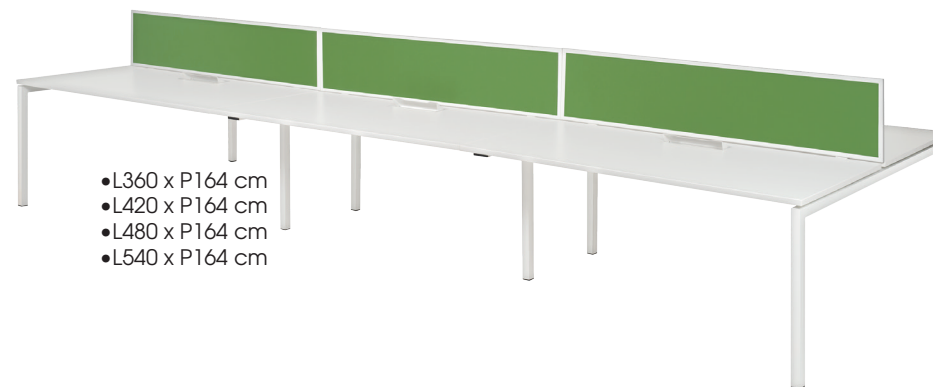

BUREAUX
& TABLES

GAMME
SIERRA

Bureau individuel droit

- L120 x P80 cm*
- L140 x P80 cm*
- L160 x P80 cm*
- L180 x P80 cm*
- L200 x P80 cm*

* Existe en profondeur
70 cm
sur commande

Caractéristiques techniques

Le plateau :

- Plateau en panneau de particules mélaminées
- Chant droit antichocs de 2 mm
- Épaisseur de 25 mm
- Revêtement anti-rayures, anti-traces
- Densité : 680 kg/m³
- Passe câble rectangulaire métallique : L29 x 9,5 cm
- Plateau issu de gestion responsable des forêts
- Option : voile de fond

Plateau :

Piètement :

BUREAUX
& TABLES

GAMME
SIERRA

Gosto

WORKING HARMONY

Pôle de 2 bureaux*

- L120 x P164 cm
- L140 x P164 cm
- L160 x P164 cm
- L180 x P164 cm

Pôle de 4 bureaux*

- L240 x P164 cm
- L280 x P164 cm
- L320 x P164 cm
- L360 x P164 cm

Pôle de 6 bureaux*

- L360 x P164 cm
- L420 x P164 cm
- L480 x P164 cm
- L540 x P164 cm

Passer câble

Extensions :

Retour accroché
L80 x P60 cm