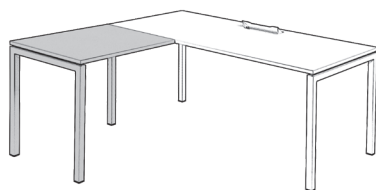

BUREAUX
& TABLES

GAMME
SIERRA

Bureau individuel droit

- L120 x P80 cm*
- L140 x P80 cm*
- L160 x P80 cm*
- L180 x P80 cm*
- L200 x P80 cm*

* Existe en profondeur
70 cm
sur commande

Caractéristiques techniques

Plateau :

Piètement :

BUREAUX
& TABLES

GAMME
SIERRA

Gosto

WORKING HARMONY

Pôle de 2 bureaux*

- L120 x P164 cm
- L140 x P164 cm
- L160 x P164 cm
- L180 x P164 cm

Pôle de 4 bureaux*

- L240 x P164 cm
- L280 x P164 cm
- L320 x P164 cm
- L360 x P164 cm

Pôle de 6 bureaux*

- L360 x P164 cm
- L420 x P164 cm
- L480 x P164 cm
- L540 x P164 cm

Passer câble

Extensions :

Retour accroché
L80 x P60 cm

Caisson tour
H109 x L40 x P80 cm

Armoire recto/verso
H109 x L164 x P34 cm

Armoire portes battantes
H74 x L164 x P40 cm

* Cloison en option

Siège social et showroom : 408 rue Albert Bailly - 59290 Wasquehal - **Tél. :** 03 20 27 96 00 - **Fax :** 03 20 27 96 01 - **www.gosto.com**