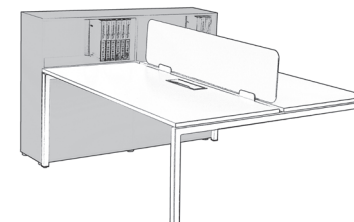

BUREAUX
& TABLES

GAMME
SIERRA

Bureau individuel droit

- L120 x P80 cm*
- L140 x P80 cm*
- L160 x P80 cm*
- L180 x P80 cm*
- L200 x P80 cm*

* Existe en profondeur
70 cm
sur commande

Caractéristiques techniques

Plateau :

Piètement :

BUREAUX
& TABLES

GAMME
SIERRA

Gosto

WORKING HARMONY

Pôle de 2 bureaux*

- L120 x P164 cm
- L140 x P164 cm
- L160 x P164 cm
- L180 x P164 cm

Pôle de 4 bureaux*

- L240 x P164 cm
- L280 x P164 cm
- L320 x P164 cm
- L360 x P164 cm

Pôle de 6 bureaux*

- L360 x P164 cm
- L420 x P164 cm
- L480 x P164 cm
- L540 x P164 cm

Passer câble

Extensions :

Retour accroché
L80 x P60 cm

Caisson tour
H109 x L40 x P80 cm

Armoire recto/verso
H109 x L164 x P34 cm

Armoire portes battantes
H74 x L164 x P40 cm

* Cloison en option

Siège social et showroom : 408 rue Albert Bailly - 59290 Wasquehal - **Tél. :** 03 20 27 96 00 - **Fax :** 03 20 27 96 01 - **www.gosto.com**