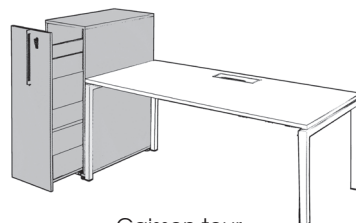

BUREAUX
& TABLES

GAMME
SIERRA

Bureau individuel droit

- L120 x P80 cm*
- L140 x P80 cm*
- L160 x P80 cm*
- L180 x P80 cm*
- L200 x P80 cm*

* Existe en profondeur
70 cm
sur commande

Caractéristiques techniques

Plateau :

Piètement :

BUREAUX
& TABLES

GAMME
SIERRA

Gosto

WORKING HARMONY

Pôle de 2 bureaux*

- L120 x P164 cm
- L140 x P164 cm
- L160 x P164 cm
- L180 x P164 cm

Pôle de 4 bureaux*

- L240 x P164 cm
- L280 x P164 cm
- L320 x P164 cm
- L360 x P164 cm

Pôle de 6 bureaux*

- L360 x P164 cm
- L420 x P164 cm
- L480 x P164 cm
- L540 x P164 cm

Passer câble

Extensions :

Retour accroché
L80 x P60 cm

Caisson tour
H109 x L40 x P80 cm

Armoire recto/verso
H109 x L164 x P34 cm

Armoire portes battantes
H74 x L164 x P40 cm

* Cloison en option

Siège social et showroom : 408 rue Albert Bailly - 59290 Wasquehal - **Tél. :** 03 20 27 96 00 - **Fax :** 03 20 27 96 01 - **www.gosto.com**