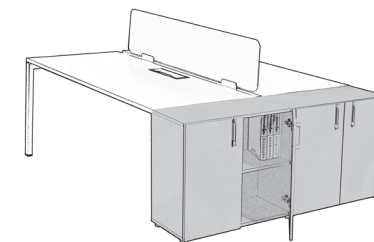

BUREAUX
& TABLES

GAMME
SIERRA

Bureau individuel droit

- L120 x P80 cm*
- L140 x P80 cm*
- L160 x P80 cm*
- L180 x P80 cm*
- L200 x P80 cm*

* Existe en profondeur
70 cm
sur commande

Caractéristiques techniques

Plateau :

Piètement :

BUREAUX
& TABLES

GAMME
SIERRA

Gosto

WORKING HARMONY

Pôle de 2 bureaux*

- L120 x P164 cm
- L140 x P164 cm
- L160 x P164 cm
- L180 x P164 cm

Pôle de 4 bureaux*

- L240 x P164 cm
- L280 x P164 cm
- L320 x P164 cm
- L360 x P164 cm

Pôle de 6 bureaux*

- L360 x P164 cm
- L420 x P164 cm
- L480 x P164 cm
- L540 x P164 cm

Passer câble

Extensions :

Retour accroché
L80 x P60 cm

Caisson tour
H109 x L40 x P80 cm

Armoire recto/verso
H109 x L164 x P34 cm

Armoire portes battantes
H74 x L164 x P40 cm

* Cloison en option

Siège social et showroom : 408 rue Albert Bailly - 59290 Wasquehal - **Tél. :** 03 20 27 96 00 - **Fax :** 03 20 27 96 01 - **www.gosto.com**