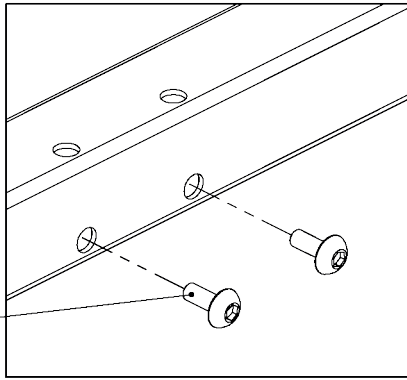

<b>M60EN159</b>	
EN	Assembling scheme
DE	Aufbauanleitung
FR	Schéma d'assemblage

EN	Leg type
DE	Beintyp
FR	Type de jambe

1 ABC

1

EN	Do not tighten up (yet)
DE	Schrauben noch nicht festziehen
FR	Ne pas serrer encore

2 C

3 | A | B | C

1

EN	Do not tighten up (yet)
DE	Schrauben noch nicht festziehen
FR	Ne pas serrer encore

4 | A | B | C

1)

2)

**12 Nm**