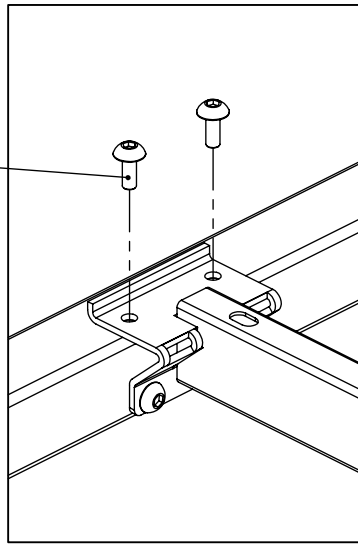

<b>M60EN159</b>	
EN	Assembling scheme
DE	Aufbauanleitung
FR	Schéma d'assemblage

EN	Leg type
DE	Beintyp
FR	Type de jambe

1 ABC

1

EN	Do not tighten up (yet)
DE	Schrauben noch nicht festziehen
FR	Ne pas serrer encore

2 C

3 | A | B | C

1

EN	Do not tighten up (yet)
DE	Schrauben noch nicht festziehen
FR	Ne pas serrer encore

4 | A | B | C

1)

2)

**12 Nm**