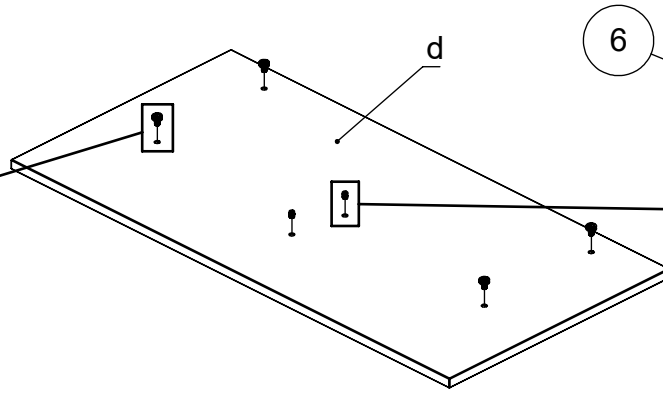

<b>M60EN159</b>	
EN	Assembling scheme
DE	Aufbauanleitung
FR	Schéma d'assemblage

EN	Leg type
DE	Beintyp
FR	Type de jambe

1 ABC

1

EN	Do not tighten up (yet)
DE	Schrauben noch nicht festziehen
FR	Ne pas serrer encore

2 C

3 | A | B | C

1

EN	Do not tighten up (yet)
DE	Schrauben noch nicht festziehen
FR	Ne pas serrer encore

4 | A | B | C

1)

2)

**12 Nm**

EN	Tighten up
DE	Schrauben festziehen
FR	Resserrer les vis

5 C

1)

5

6

2)

EN	Front
DE	Vorderseite
FR	De face

EN	Front
DE	Vorderseite
FR	De face