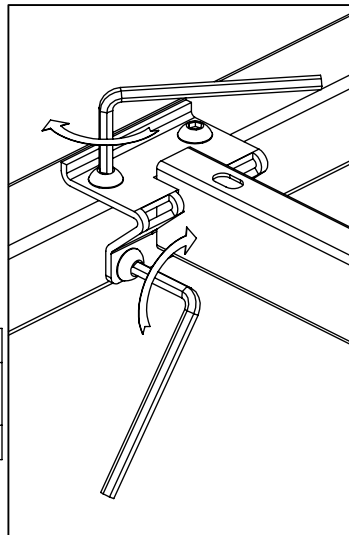

<b>M60EN159</b>	
EN	Assembling scheme
DE	Aufbauanleitung
FR	Schéma d'assemblage

EN	Leg type
DE	Beintyp
FR	Type de jambe

1 ABC

1

EN	Do not tighten up (yet)
DE	Schrauben noch nicht festziehen
FR	Ne pas serrer encore

2 C

3 | A | B | C

1

EN	Do not tighten up (yet)
DE	Schrauben noch nicht festziehen
FR	Ne pas serrer encore

4 | A | B | C

1)

2)

**12 Nm**

EN	Tighten up
DE	Schrauben festziehen
FR	Resserrer les vis

5 C

1)

5

6

2)

EN	Front
DE	Vorderseite
FR	De face

EN	Front
DE	Vorderseite
FR	De face