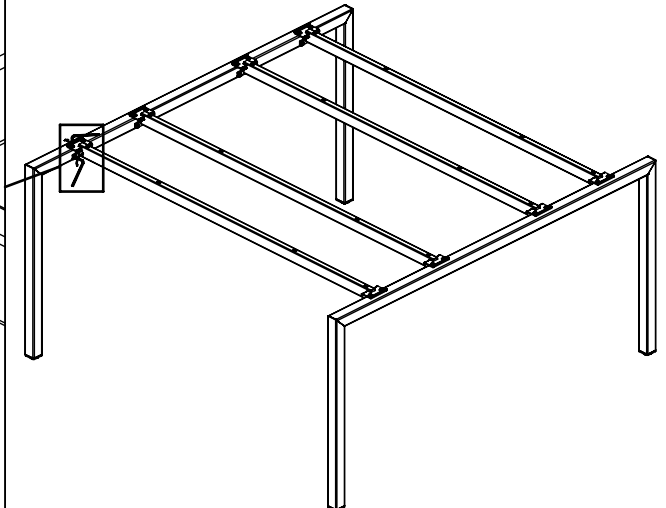

2)

12 Nm

EN	Tighten up
DE	Schrauben festziehen
FR	Resserrer les vis