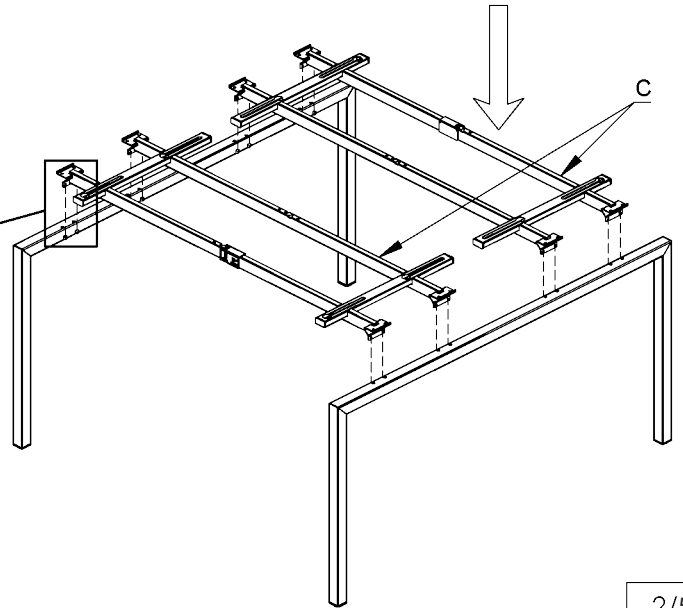

<b>M60EN159</b>	
EN	Assembling scheme
DE	Aufbauanleitung
FR	Schéma d'assemblage

EN	Leg type
DE	Beintyp
FR	Type de jambe

1 ABC

1

EN	Do not tighten up (yet)
DE	Schrauben noch nicht festziehen
FR	Ne pas serrer encore

2 C

3 | A | B | C

1

EN	Do not tighten up (yet)
DE	Schrauben noch nicht festziehen
FR	Ne pas serrer encore

4 | A | B | C

1)

2)

**12 Nm**