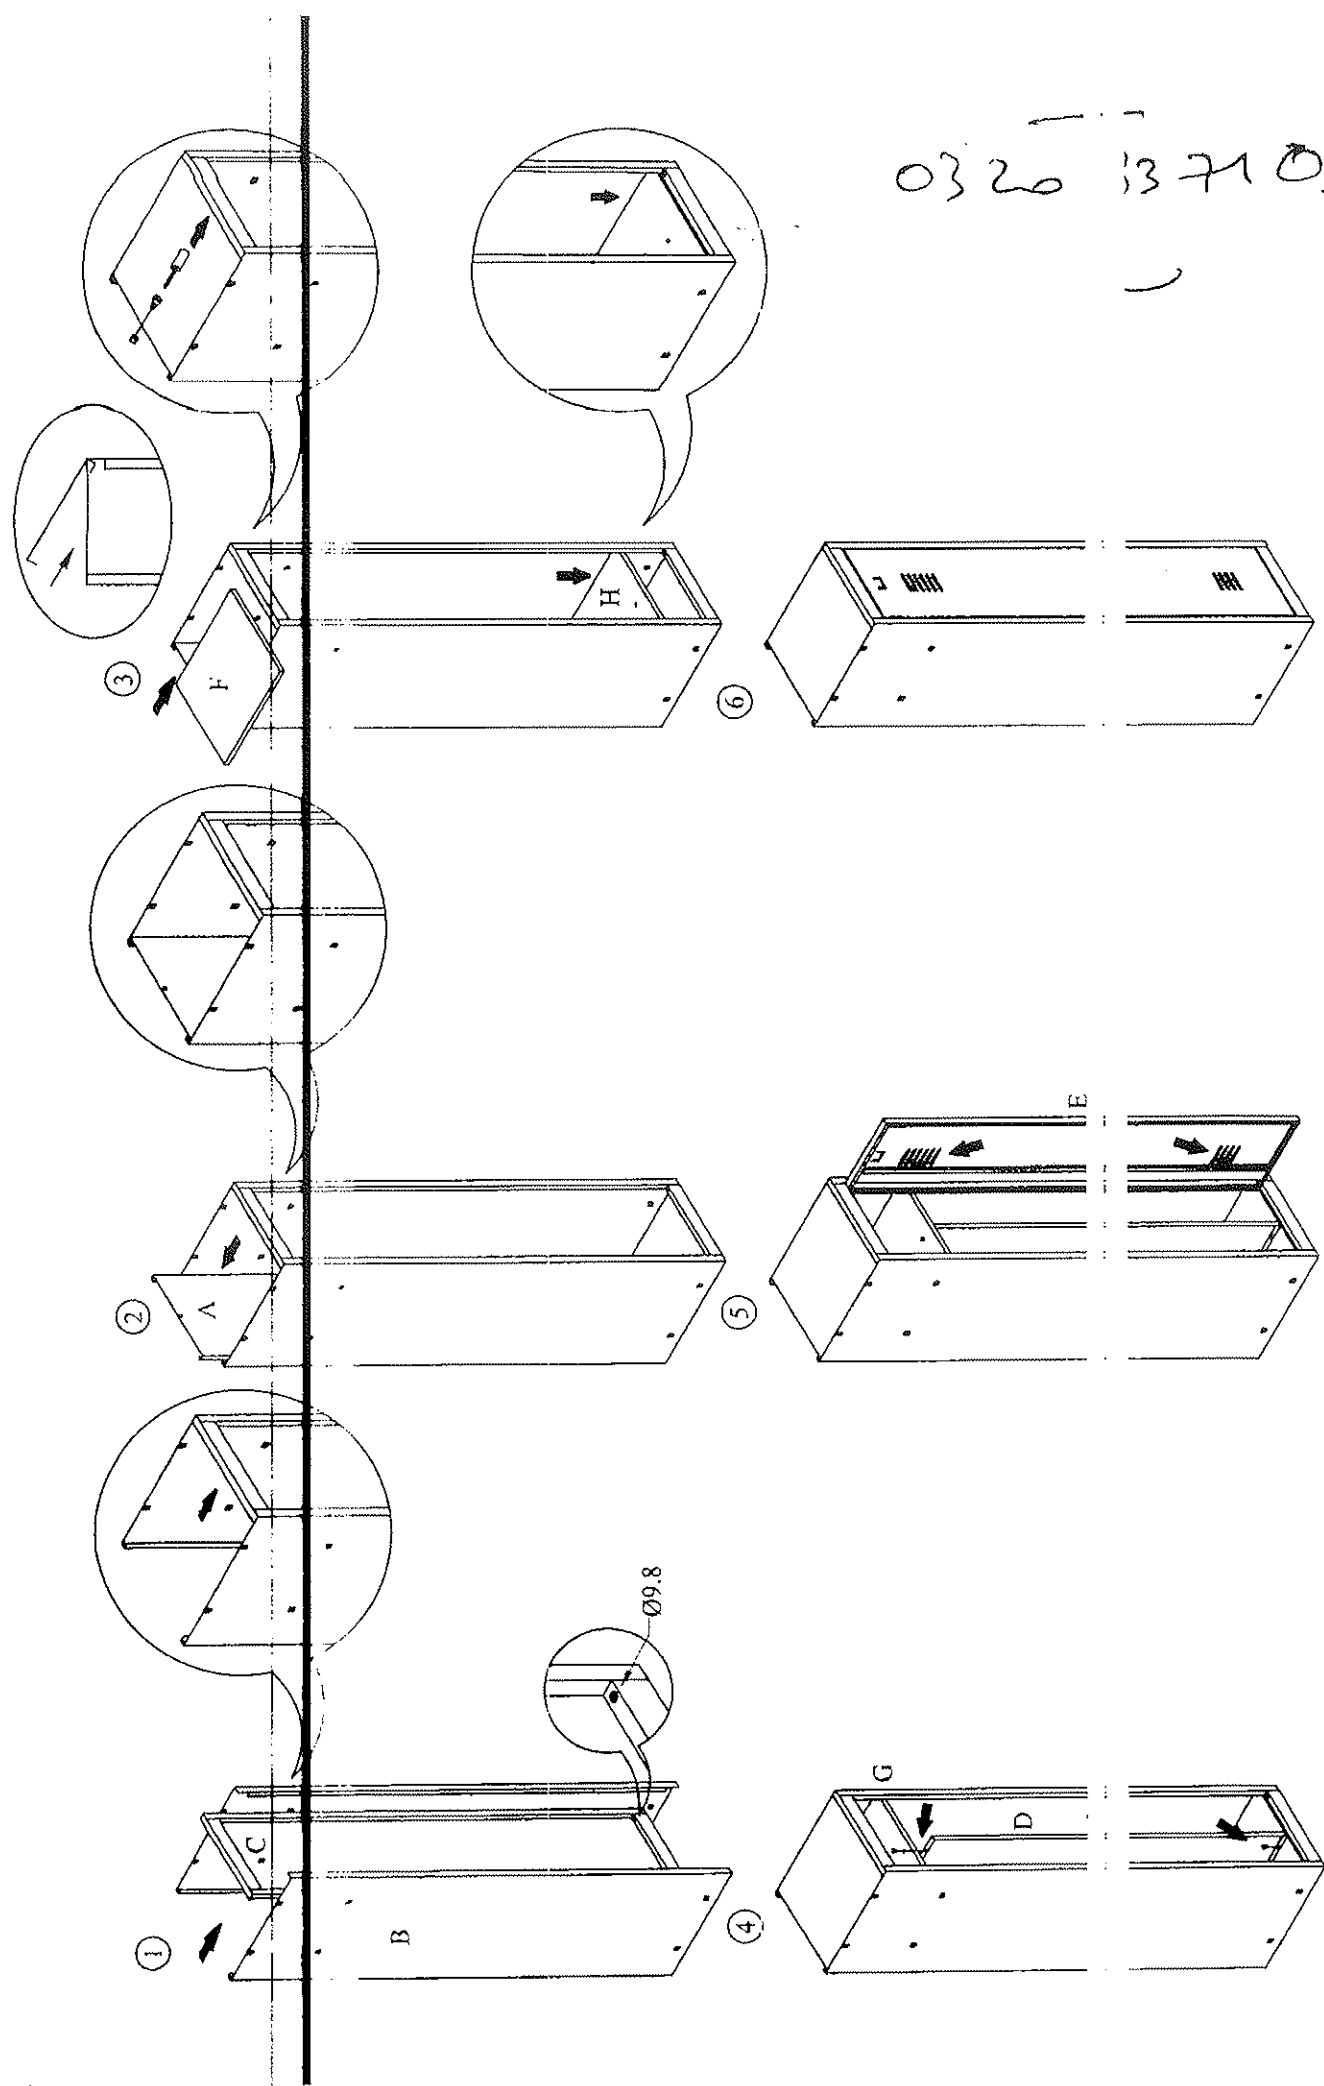

Vestiaire Salissant 1/2

0326 137109

MAIN UNIT
180 x 40 x 50