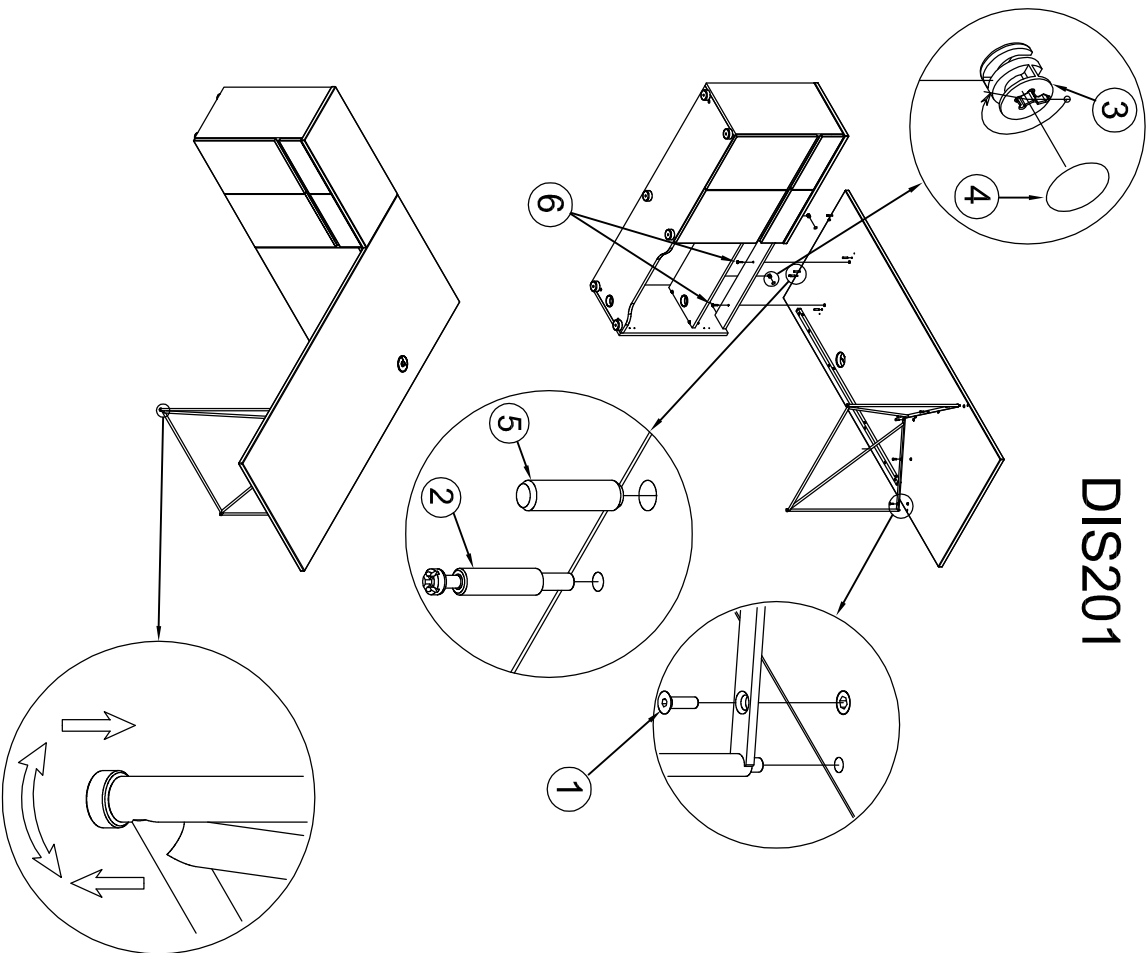

M60EB006

1/1

Surinkimo schema
Схема сборки
Assembling scheme

- X2  6
- X6  1
- X2  2
- X2  3
- X2  4
- X4  5

Reikalingi įrankiai:
Инструменты для сборки:
Requiring tools:

- X6  1
- X4  2
- X4  3
- X4  4
- X4  5

DIS201

DIA200