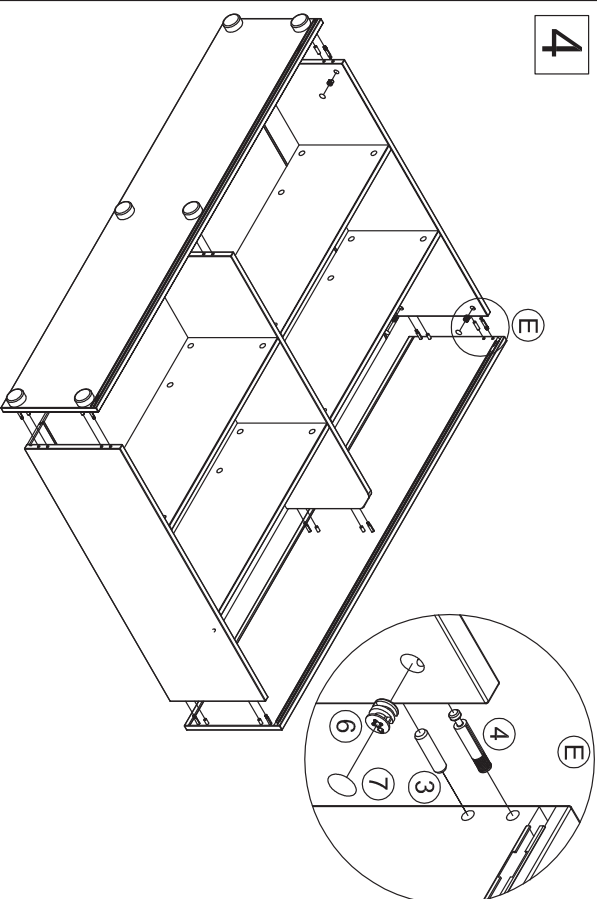

M60EN054

1/2

Surinkimo schema

Схема сборки

Assembling scheme

Reikalingi įrankiai:

Du žmonės
Два человека
Two persons

Korpuso surinkimas
Сборка корпуса

Carcass assembly

		1		3		4		5		6		7		8
DNE201	X6	X20	X20	X20	X4	X24	X24	X6	X6	X6	X6	X6	X6	
DNE301	X6	X28	X28	X8	X36	X36	X6	X6	X6	X6	X6	X6	X6	
DNE401	X6	X36	X36	X12	X48	X48	X6	X6	X6	X6	X6	X6	X6	

1

2

3

4

5

M60EN054