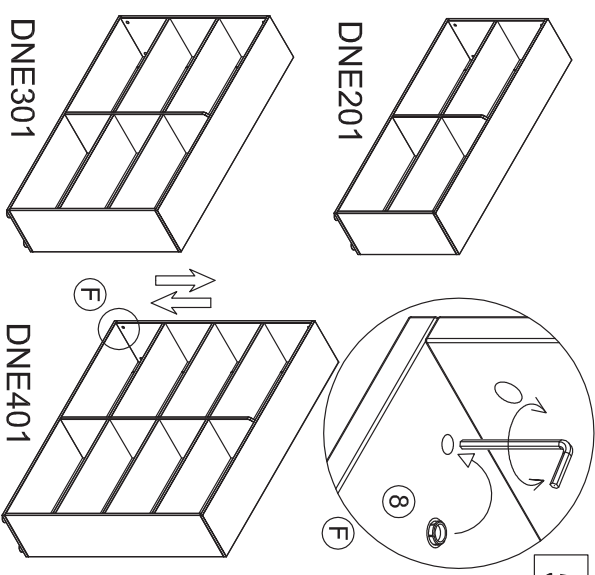

M60EN054

1/2

Surinkimo schema

Схема сборки

Assembling scheme

Reikalingi įrankiai:

Du žmonės
Два человека
Two persons

Korpuso surinkimas
Сборка корпуса

Carcass assembly

		1		3		4		5		6		7		8
DNE201	X6	X20	X20	X20	X4	X24	X24	X6	X6	X6	X6	X6	X6	
DNE301	X6	X28	X28	X8	X36	X36	X6	X6	X6	X6	X6	X6	X6	
DNE401	X6	X36	X36	X12	X48	X48	X6	X6	X6	X6	X6	X6	X6	

1

2

3

4

5

M60EN054