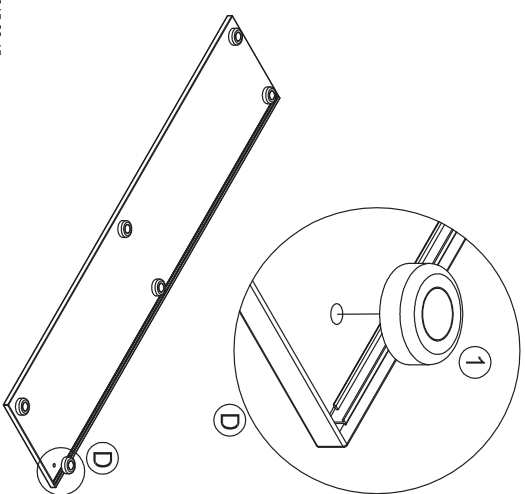

M60EN054

1/2

Surinkimo schema

Схема сборки

Assembling scheme

Reikalingi įrankiai:

Du žmonės
Два человека
Two persons

Korpuso surinkimas
Сборка корпуса

Carcass assembly

		1		3		4		5		6		7		8
DNE201	X6	X20	X20	X20	X4	X24	X24	X6	X6	X6	X6	X6	X6	
DNE301	X6	X28	X28	X8	X36	X36	X6	X6	X6	X6	X6	X6	X6	
DNE401	X6	X36	X36	X12	X48	X48	X6	X6	X6	X6	X6	X6	X6	

1

2

3

4

5

M60EN054