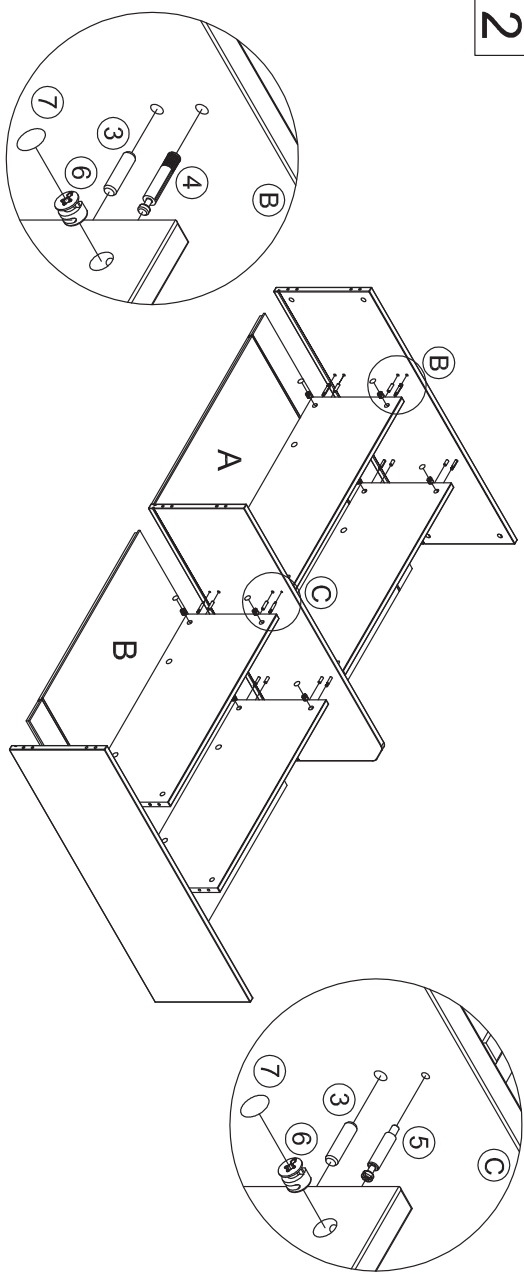

M60EN054

1/2

Surinkimo schema

Схема сборки

Assembling scheme

Reikalingi įrankiai:

Du žmonės
Два человека
Two persons

Korpuso surinkimas
Сборка корпуса

Carcass assembly

		1		3		4		5		6		7		8
DNE201	X6	X20	X20	X20	X4	X24	X24	X6	X6	X6	X6	X6	X6	
DNE301	X6	X28	X28	X8	X36	X36	X6	X6	X6	X6	X6	X6	X6	
DNE401	X6	X36	X36	X12	X48	X48	X6	X6	X6	X6	X6	X6	X6	

1

2

3

4

5

M60EN054

2/2

Surinkimo schema
 Схема сборки
 Assembling scheme

Reikalingi įrankiai:

Инструменты для сборки:

Du žmonės
 Два человека
 Two persons

Durų surinkimas
 Сборка дверей
 Door assembly

- 1 x2
- 2 x2
- 3 x2
- 4 x2
- 5 x16
- 6 x2
- 7 x1
- 8 x2