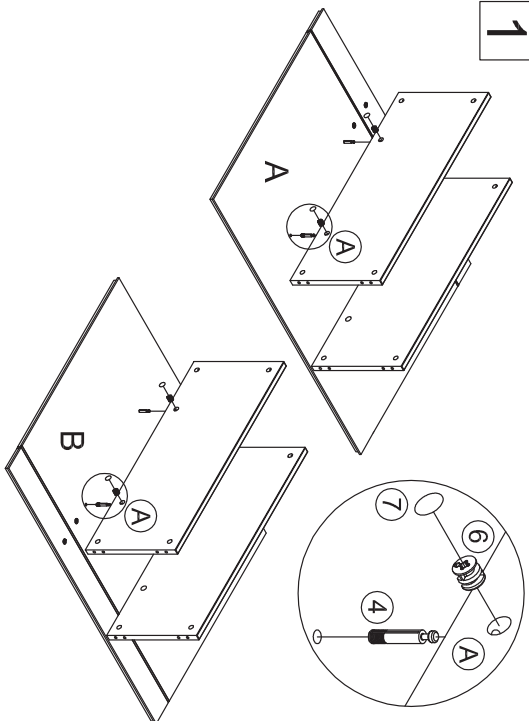

M60EN054

1/2

Surinkimo schema

Схема сборки

Assembling scheme

Reikalingi įrankiai:

Du žmonės
Два человека
Two persons

Korpuso surinkimas
Сборка корпуса

Carcass assembly

		1		3		4		5		6		7		8
DNE201	X6	X20	X20	X20	X4	X24	X24	X6	X6	X6	X6	X6	X6	
DNE301	X6	X28	X28	X8	X36	X36	X6	X6	X6	X6	X6	X6	X6	
DNE401	X6	X36	X36	X12	X48	X48	X6	X6	X6	X6	X6	X6	X6	

1

2

3

4

5

M60EN054

2/2

Surinkimo schema
 Схема сборки
 Assembling scheme

Reikalingi įrankiai:

Инструменты для сборки:

Du žmonės
 Два человека
 Two persons

Durų surinkimas
 Сборка дверей
 Door assembly

- 1 x2
- 2 x2
- 3 x2
- 4 x2
- 5 x16
- 6 x2
- 7 x1
- 8 x2